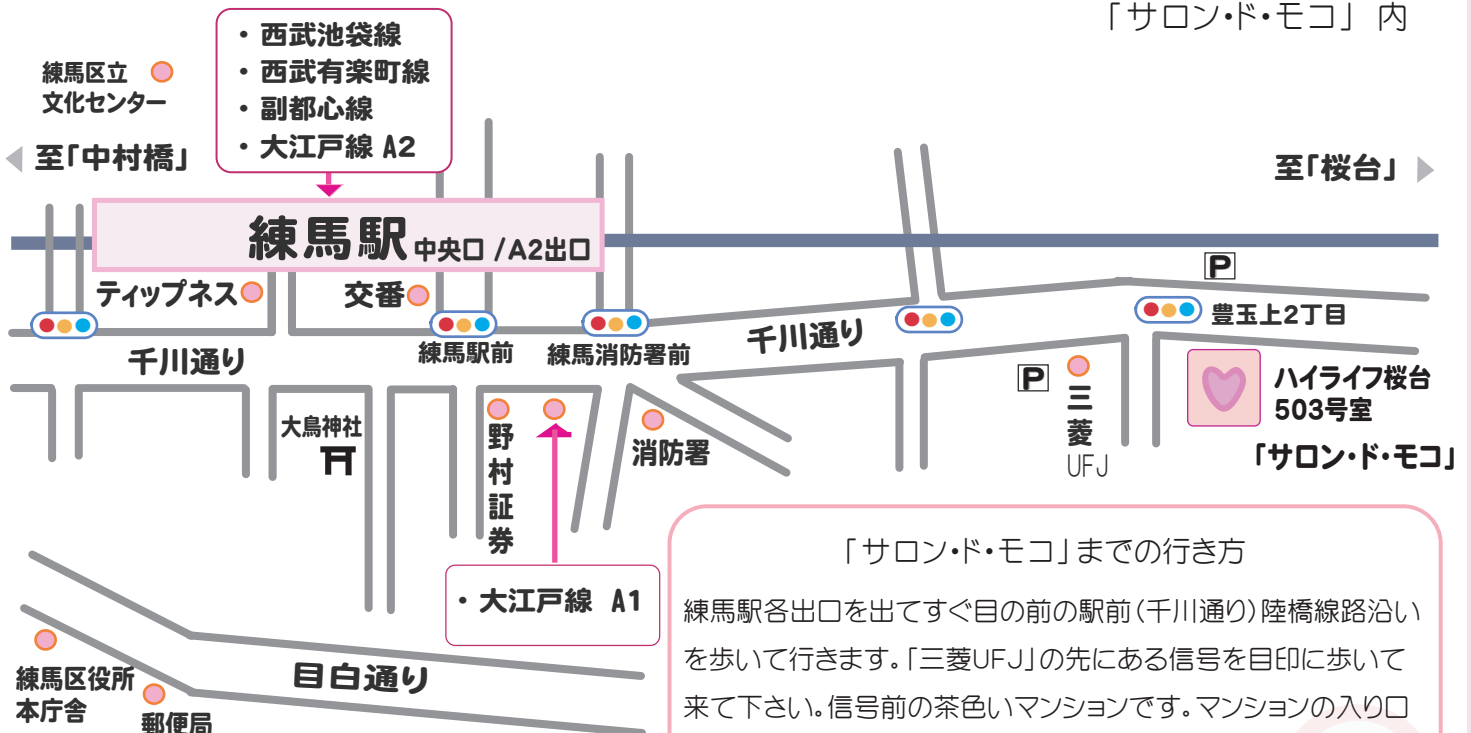

### アクセス

携帯で地図を見る

- ◆西武池袋線、西武有楽町線、副都心線「練馬駅」中央口、南口より 徒歩4分
- ◆都営大江戸線「練馬駅」A1 A2出口より 徒歩5分
- ◆西武池袋線「桜台」南口より 徒歩4分

Google MAP

〒176-0011 東京都練馬区豊玉上2-24-10 ハイライフ桜台503号室  
「サロン・ド・モコ」内

### 「サロン・ド・モコ」までの行き方

練馬駅各出口を出てすぐ目の前の駅前(千川通り)陸橋線路沿いを歩いて行きます。「三菱UFJ」の先にある信号を目印に歩いて来て下さい。信号前の茶色いマンションです。マンションの入り口には階段があるので上がっていくとエントランスがあります。エレベーターで5階の右側503号室です。